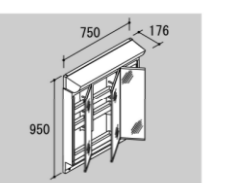

トルネード洗浄仕様

タオルリング
KF-91

洗面

LIXIL:ピアラ
観音タイプ
W900
収納機能付き鏡
扉色:鏡面ホワイト
取っ手:ハンドル取っ手

ホ-ル:人造大理石
ワンタッチ栓
シングルバ-水栓

トールキャビネット

洗面台右側設置
鏡面ホワイト扉

ミラーキャビネット