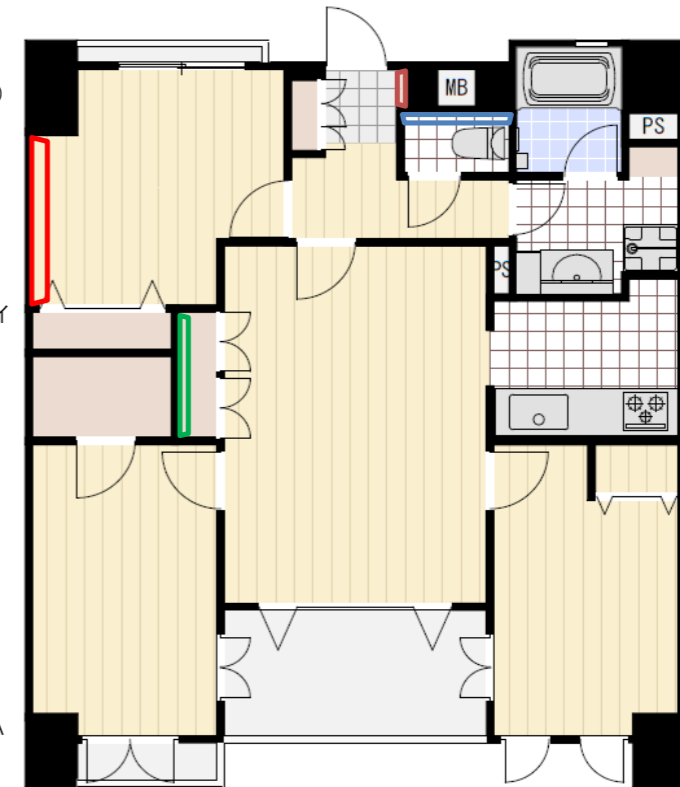

Interior Plan

室内建具・床
建具:既設品
扉色:ライトチェリー柄

居室ドア 洗面トイレドア クローゼット折れ戸

居室、玄関廊下、クローゼット内床色:チェリー柄

キッチン、洗面、トイレ床色:ホワイトオニックス柄

すべりにくい 表面にすべりにくい加工を施し、人やペットの快適な歩行に配慮。
ペット対応[汚れ] また、耐アンモニア塗装によりペットの粗相によるふん尿や、よだれによる床面の変色・ツヤの変化を抑えます。
耐アンモニア塗装 ※耐アンモニア塗装品は表面に対する性能です。かん合部は膨れ、シミ等の原因になりますのですぐに拭き取ってください。

Plan

- ・床材
ノダ ネクシオウォークフィット45(LL45)
- ・スイッチコンセント
Panasonic コスモワイドタイプ
- ・カウンター
ダイノックシート仕上げ
- ・給湯器
20号お湯張り自動追い焚き付きタイ
- ・クロス
LDK・洋室・廊下・玄関・収納
壁 :SP2106
天井 :SP2106
洗面
壁 :SP9942
天井 :SP2106
トイレ
壁 :SP9942
天井 :SP2106
- ・キッチン・洗面・トイレ床
Panasonic アーキスペックフロアーA
ホワイトオニックス柄

・アクセントウォール

- サンゲツ77-879
- サンゲツFE-1895
- サンゲツ77-821
- エコカラット

・全面クリーニング

システムキッチン

既設品

ホーカスコンロ
無水両面焼きタイプ

水栓
オールインワン浄水器一体型

ユニットバス

TOTO:リモテトルバスルームWT

マンションリモテトルWTシリーズ Nタイプ

※イメージ図(実際の仕様と異なる場合がございます)

フラット天井
アクセントパネル
プラスブラウンウッド柄
ベ-スパネル
ブリエホワイト柄

カラリ床:ホワイト

浴槽エプロン:ホワイト

スックリア
W700

ワイドミラー